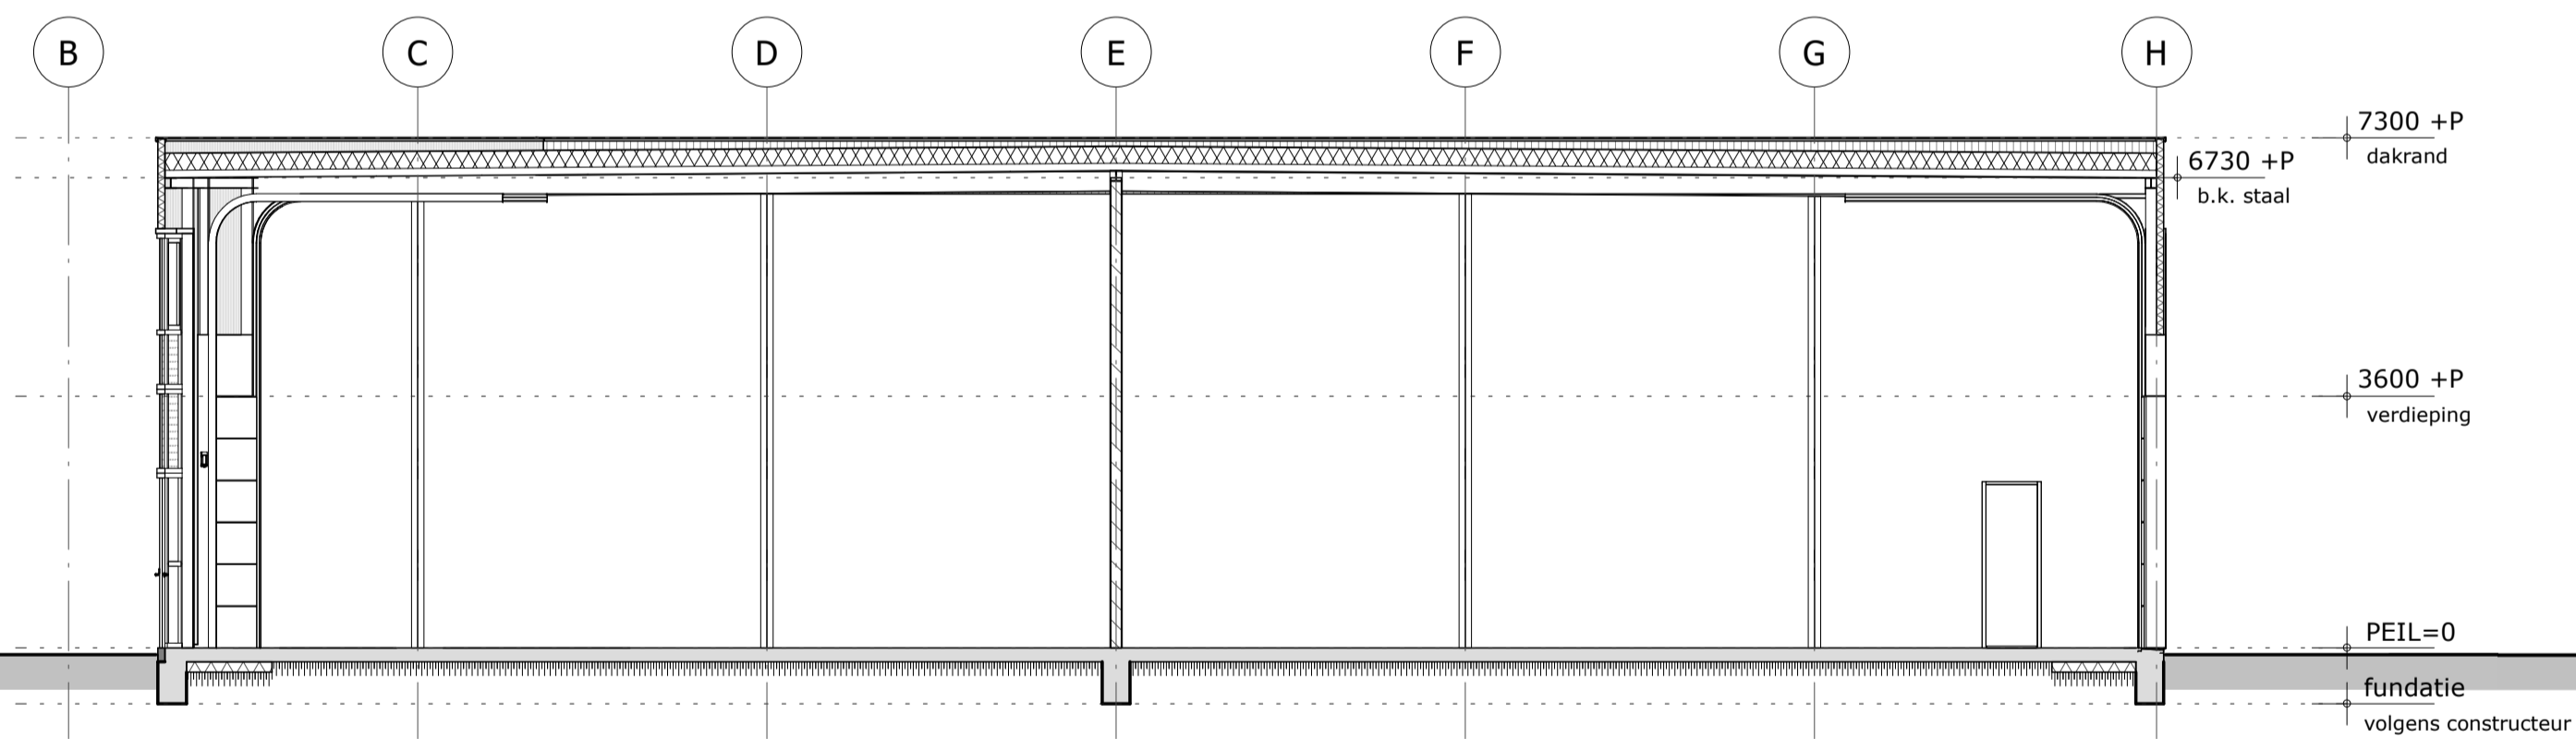

doorsnede A-A