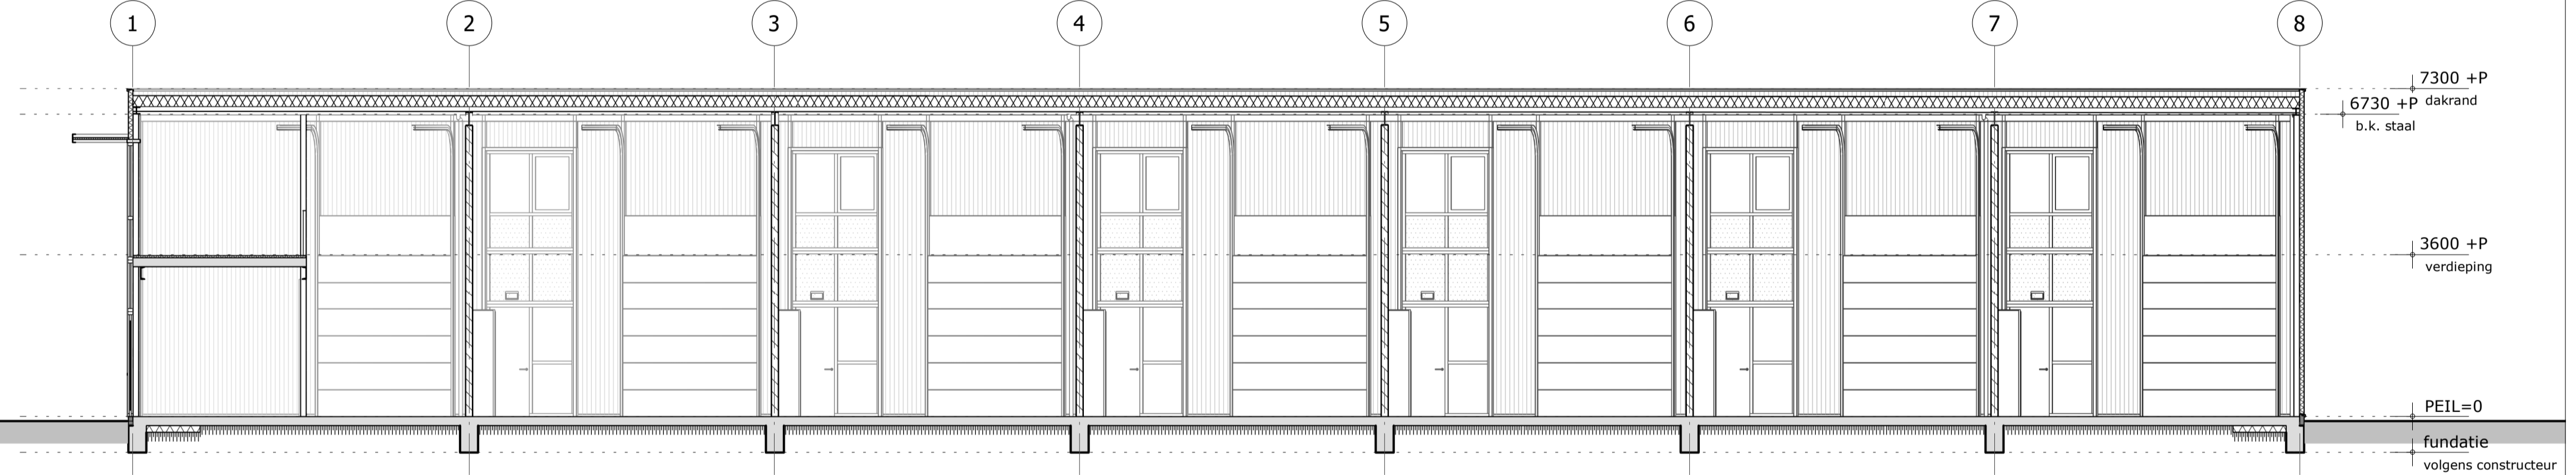

doorsnede B-B