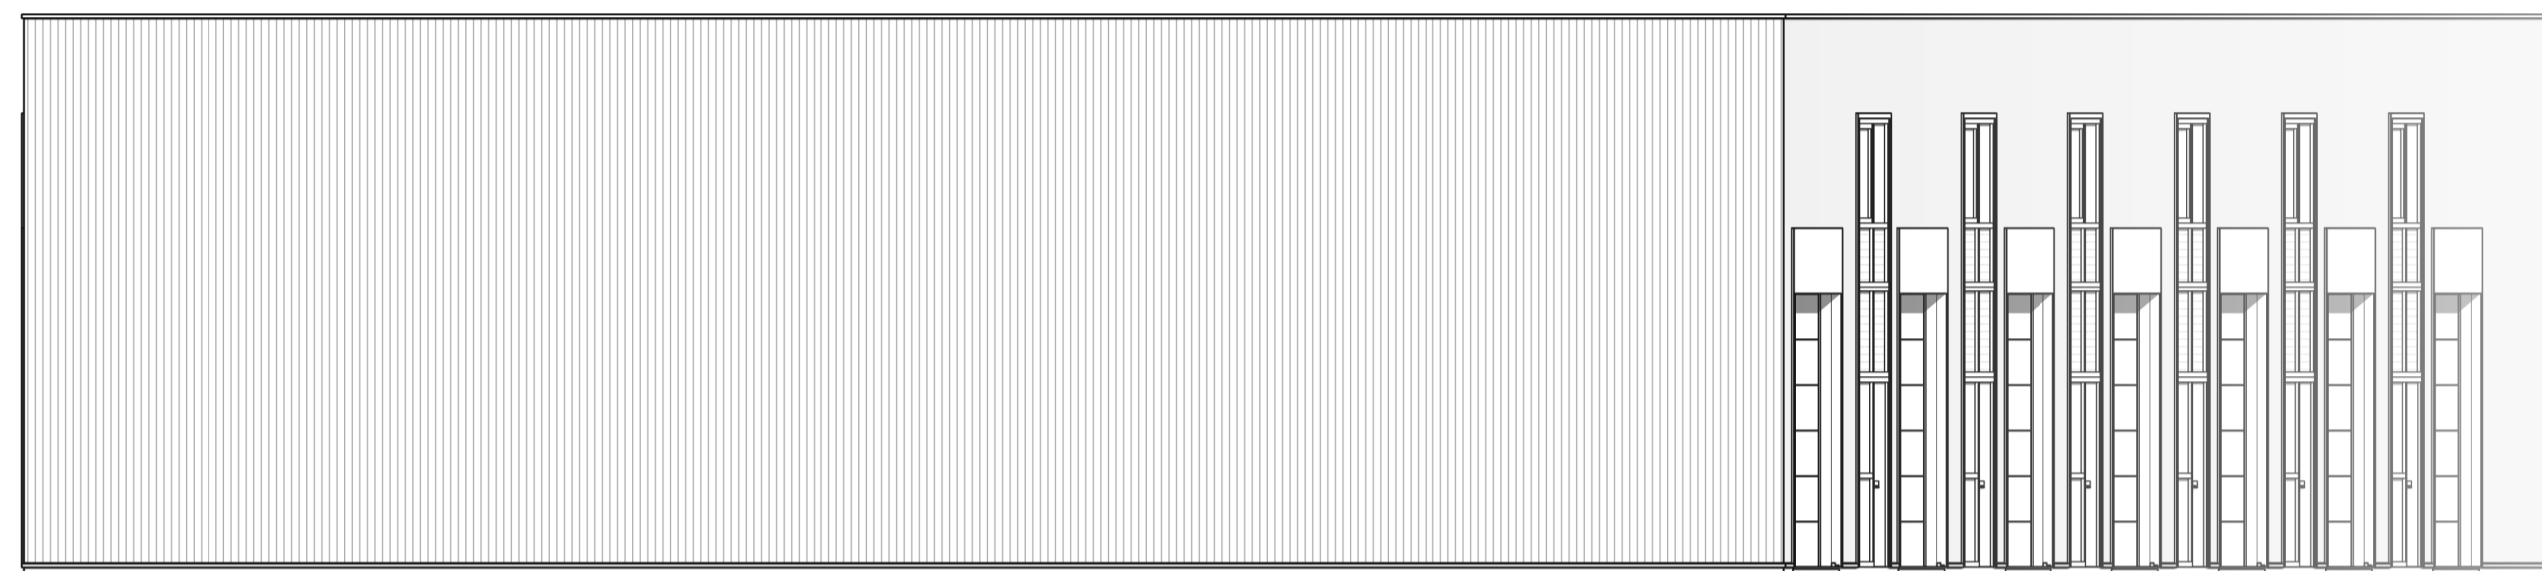

achtergevel