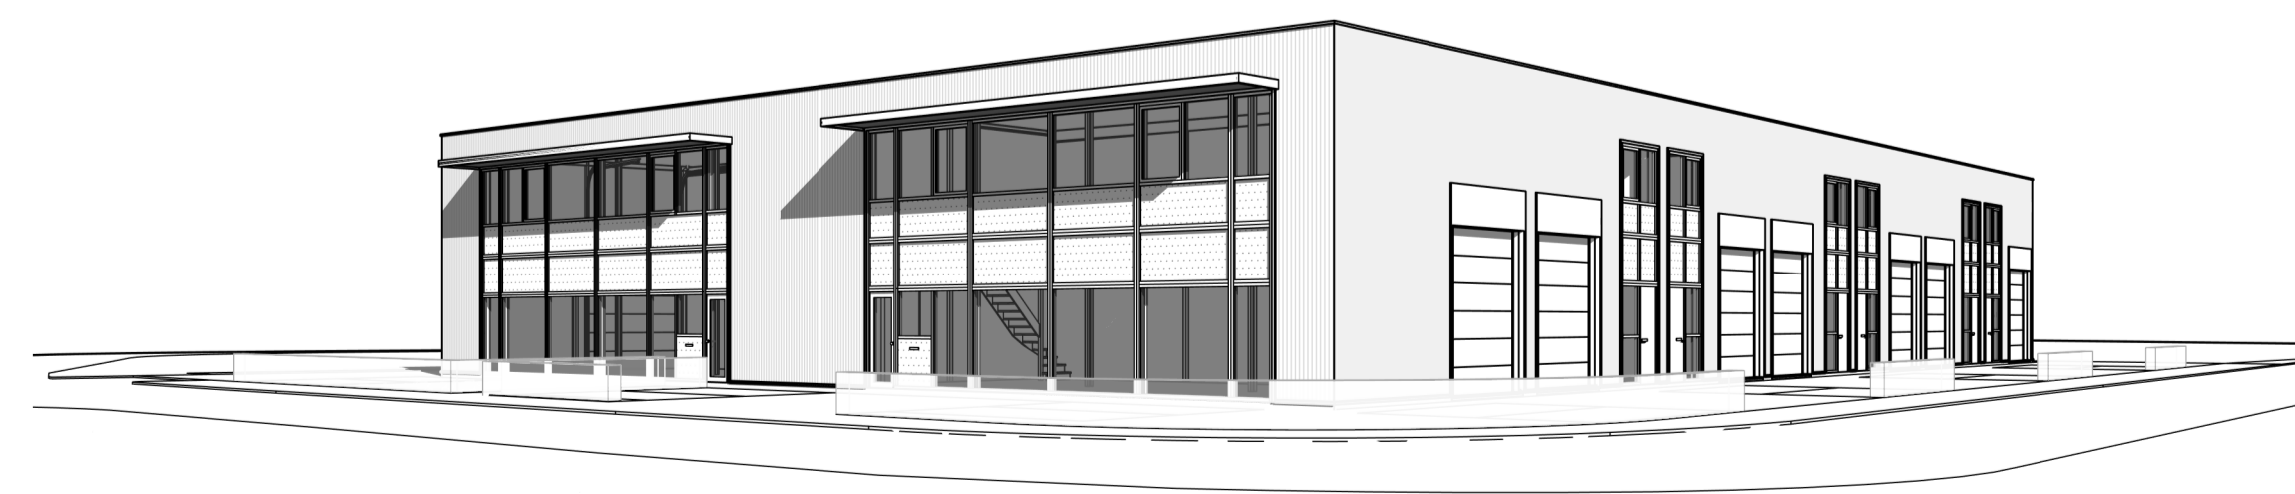

impressie

verkoop

ontwerp: **nieuwbouw bedrijfsverzamelgebouw te enschede**

opdrachtgever: janssen de jong, projectontwikkeling
alfred marshallstraat 1, 7559 se hengelo

architect: norbert lenesch
tekenaar: amir emanuel

fase: **verkooptekening**
onderdeel: gevels, doorsnedes en impressies

schaal: 1:100 datum: 160120
afm.: 594x1050 wijziging:

pr8
architecten